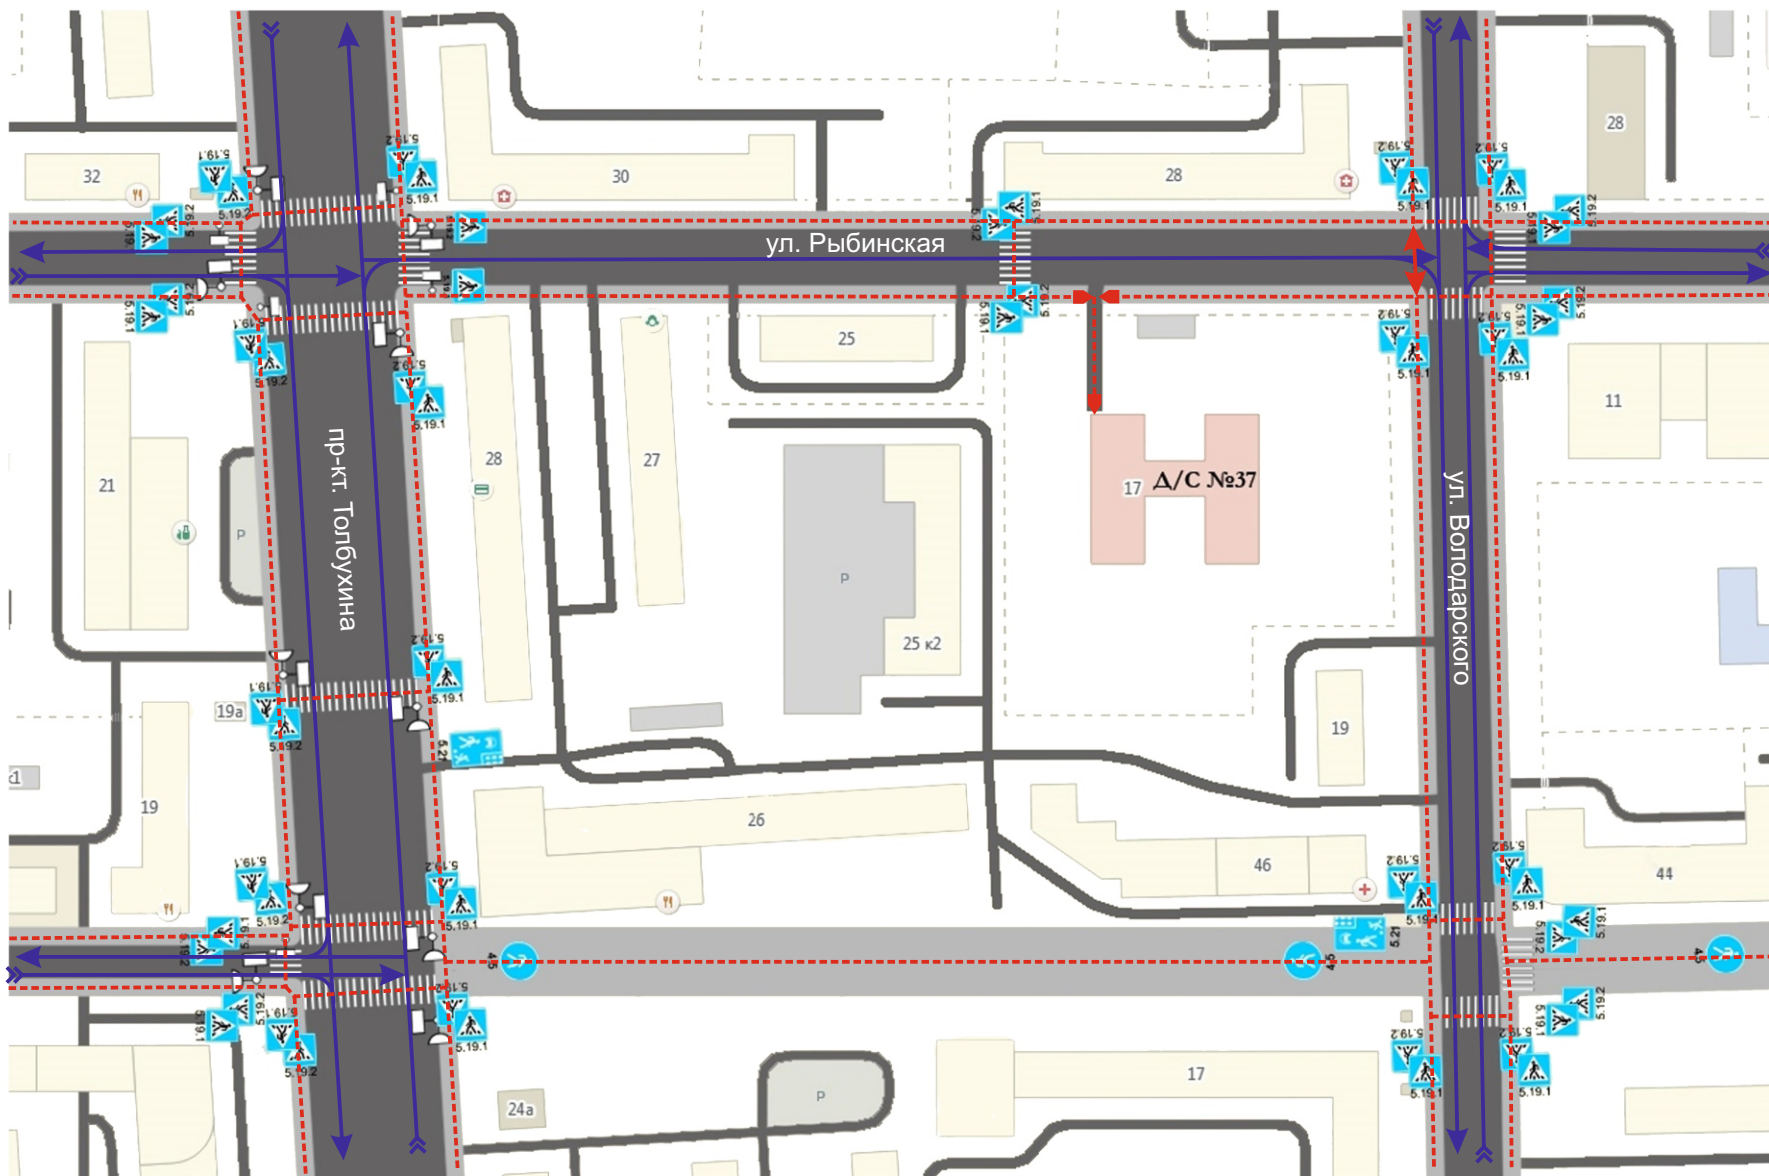

1.1 План расположения МДОУ Детский сад №37, пути движения транспортных средств и обучающихся

УСЛОВНЫЕ ОБОЗНАЧЕНИЯ

-  - жилая застройка
-  - проезжая часть
-  - тротуар
-  - движение транспортных средств
-  - движение обучающихся в (из) образовательное учреждение
-  - зона частого пересечения дороги обучающимися вне пешеходного перехода
-  - комбинированный транспортно-пешеходный светофор
-  - пешеходный светофор